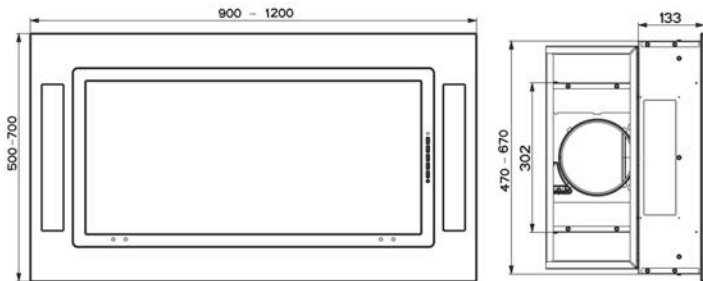

SAAREKETUULETIN HEAVEN GLASS 2.0 90 / 120 CM

Suosittelu maksimikorkeus keittotasosta n. 150 cm

90 / 120 cm kattoon upotettava saareketuuletin •
Energia diffuusori • Comfort-paneeli • Intensiiviteho •
LED-valot 2 x 7W • Jälkikäynti 30 min. • Suodatinhälytys •
Elektroniset säätimet • Kaukosäädin • Konepestävä
rasvasuodatin • Hormiliitäntä 150/120 mm

Valkoinen lasi 90 cm 110.0315.503

Valkoinen lasi 120 cm 110.0374.230

Valkoinen lasi 90 cm saatavana myös huippuimuria ohjaavana