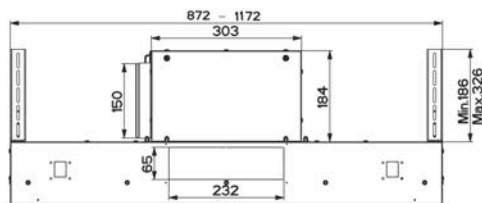

SAAREKETUULETIN HEAVEN GLASS 2.0 90 / 120 CM

Suosittelu maksimikorkeus keittotasosta n. 150 cm

90 / 120 cm kattoon upotettava saareketuuletin •
Energia diffuusori • Comfort-paneeli • Intensiiviteho •
LED-valot 2 x 7W • Jälkikäynti 30 min. • Suodatinhälytys •
Elektroniset säätimet • Kaukosäädin • Konepestävä
rasvasuodatin • Hormiliitäntä 150/120 mm

Valkoinen lasi 90 cm 110.0315.503

Valkoinen lasi 120 cm 110.0374.230

Valkoinen lasi 90 cm saatavana myös huippuimuria ohjaavana