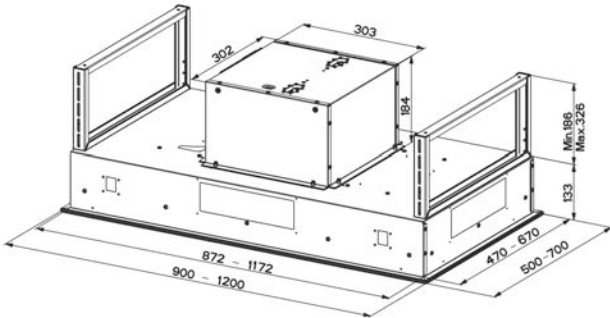

SAAREKETUULETIN HEAVEN GLASS 2.0 90 / 120 CM

Suosittelu maksimikorkeus keittotasosta n. 150 cm

90 / 120 cm kattoon upotettava saareketuuletin •
Energia diffuusori • Comfort-paneeli • Intensiiviteho •
LED-valot 2 x 7W • Jälkikäynti 30 min. • Suodatinhälytys •
Elektroniset säätimet • Kaukosäädin • Konepestävä
rasvasuodatin • Hormiliitäntä 150/120 mm

Valkoinen lasi 90 cm 110.0315.503

Valkoinen lasi 120 cm 110.0374.230

Valkoinen lasi 90 cm saatavana myös huippuimuria ohjaavana